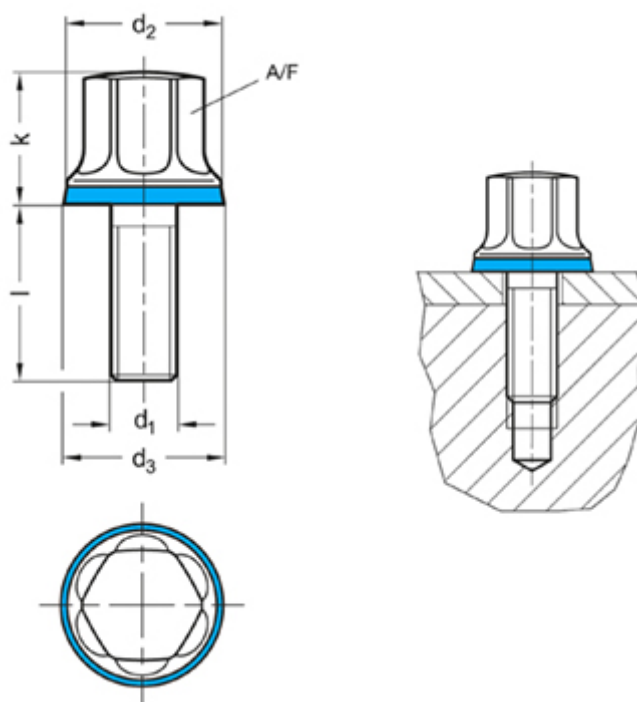

Varenummer: 201580M1040PL
Beskrivelse: E+G Bolt GN 1580-M10-40-PL-H
Hygiejnisk design

Mål

d1	= M 10
d2	= 21
d3	= 21.8
k	= 18
L	= 40
t min	= -
Vægt i (g)	= 52